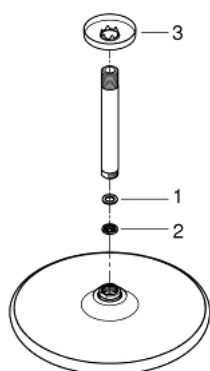

26 669 000 TEMPESTA 250 SET DE DUȘ FIX CU MONTARE ÎN TAVAN 142 MM, 1 PULVERIZARE

DESCRIEREA PRODUSULUI

- compus din:
- head shower Tempesta 250 (26 666)
- 1 tip de jet:
- pulverizare de tip Rain
- head shower with white rear cover
- shower arm ceiling 142 mm (28 724)
- limitator de debit **GROHE EcoJoy** la 9.5 l/min
- pulverizare perfectă cu tehnologia **GROHE DreamSpray**
- suprafață cromată GROHE StarLight
- sistem anti-calcar **SpeedClean**
- **Inner WaterGuide** pentru o durabilitate crescută în utilizare
- compatibil cu boilere
- **professional edition**

26 669 000 **TEMPESTA 250 SET DE DUȘ FIX CU MONTARE ÎN TAVAN 142 MM, 1
PULVERIZARE**

PIESE DE SCHIMB

- 1: Fibra de etanșare cu diametrul de $\varnothing 18,5 \times \varnothing 12 \times 2$ (Order-nr. 0138900M)
- 2: Filtru impuritati (Order-nr. 48007000)
- 3: Șild (Order-nr. 11741000)