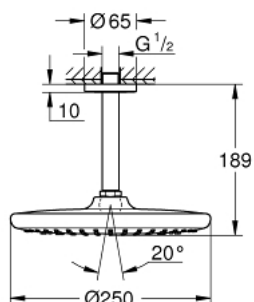

26 669 000 TEMPESTA 250 SET DE DUȘ FIX CU MONTARE ÎN TAVAN 142 MM, 1 PULVERIZARE

DESCRIEREA PRODUSULUI

- compus din:
- head shower Tempesta 250 (26 666)
- 1 tip de jet:
- pulverizare de tip Rain
- head shower with white rear cover
- shower arm ceiling 142 mm (28 724)
- limitator de debit **GROHE EcoJoy** la 9.5 l/min
- pulverizare perfectă cu tehnologia **GROHE DreamSpray**
- suprafață cromată GROHE StarLight
- sistem anti-calcar **SpeedClean**
- **Inner WaterGuide** pentru o durabilitate crescută în utilizare
- compatibil cu boilere
- **professional edition**

26 669 000 **TEMPESTA 250 SET DE DUȘ FIX CU MONTARE ÎN TAVAN 142 MM, 1
PULVERIZARE**

PIESE DE SCHIMB

- 1: Fibra de etanșare cu diametrul de $\varnothing 18,5 \times \varnothing 12 \times 2$ (Order-nr. 0138900M)
- 2: Filtru impuritati (Order-nr. 48007000)
- 3: Șild (Order-nr. 11741000)