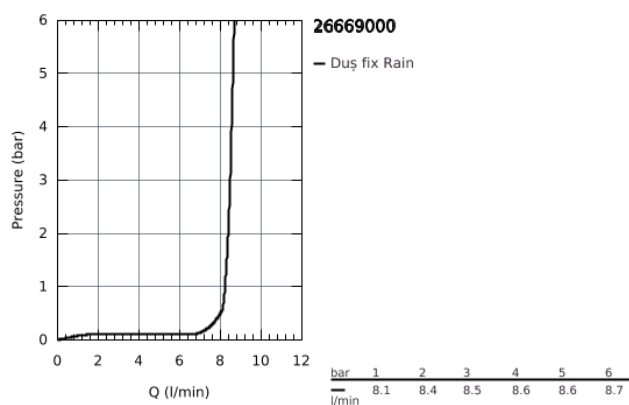

26 669 000 TEMPESTA 250 SET DE DUȘ FIX CU MONTARE ÎN TAVAN 142 MM, 1 PULVERIZARE

DESCRIEREA PRODUSULUI

- compus din:
- head shower Tempesta 250 (26 666)
- 1 tip de jet:
- pulverizare de tip Rain
- head shower with white rear cover
- shower arm ceiling 142 mm (28 724)
- limitator de debit **GROHE EcoJoy** la 9.5 l/min
- pulverizare perfectă cu tehnologia **GROHE DreamSpray**
- suprafață cromată GROHE StarLight
- sistem anti-calcar **SpeedClean**
- **Inner WaterGuide** pentru o durabilitate crescută în utilizare
- compatibil cu boilere
- **professional edition**

26 669 000 **TEMPESTA 250 SET DE DUȘ FIX CU MONTARE ÎN TAVAN 142 MM, 1
PULVERIZARE**

PIESE DE SCHIMB

- 1: Fibra de etanșare cu diametrul de $\varnothing 18,5 \times \varnothing 12 \times 2$ (Order-nr. 0138900M)
- 2: Filtru impuritati (Order-nr. 48007000)
- 3: Șild (Order-nr. 11741000)